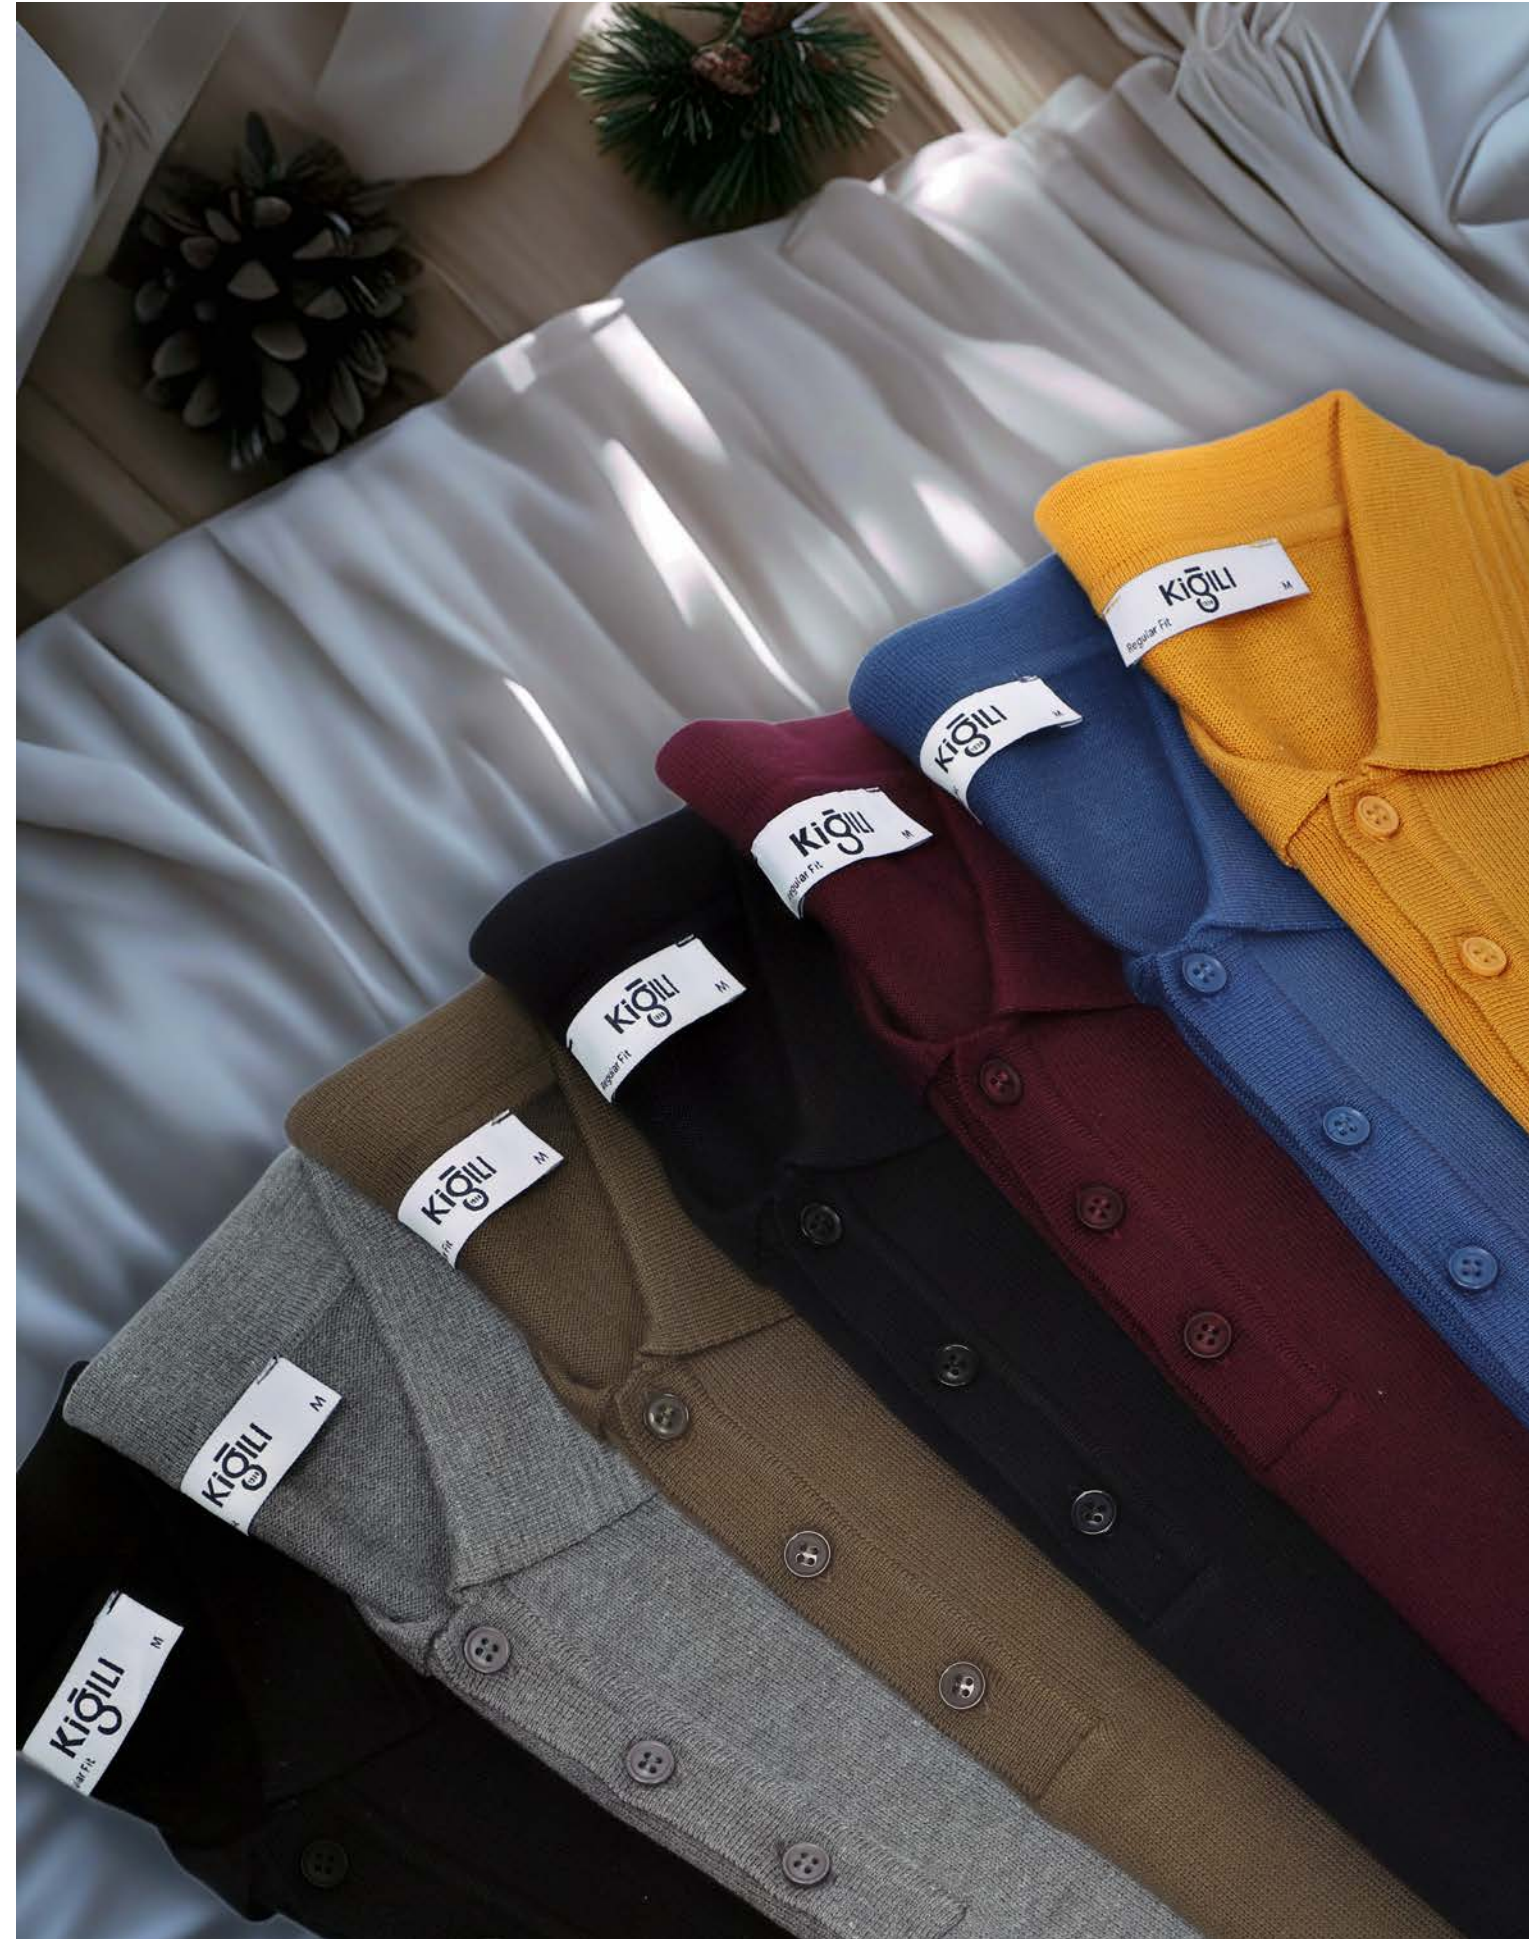

TRİKO: KK24D1H0DZ001 680
TRİKO: KK24D1H0DZ001 I30
TRİKO: KK24D1H0DZ001 E10
TRİKO: KK24D1H0DZ001 21M

TRİKO: KK24D1H0DZ001 110
TRİKO: KK24D1H0DZ001 810
TRİKO: KK24D1H0DZ001 H30