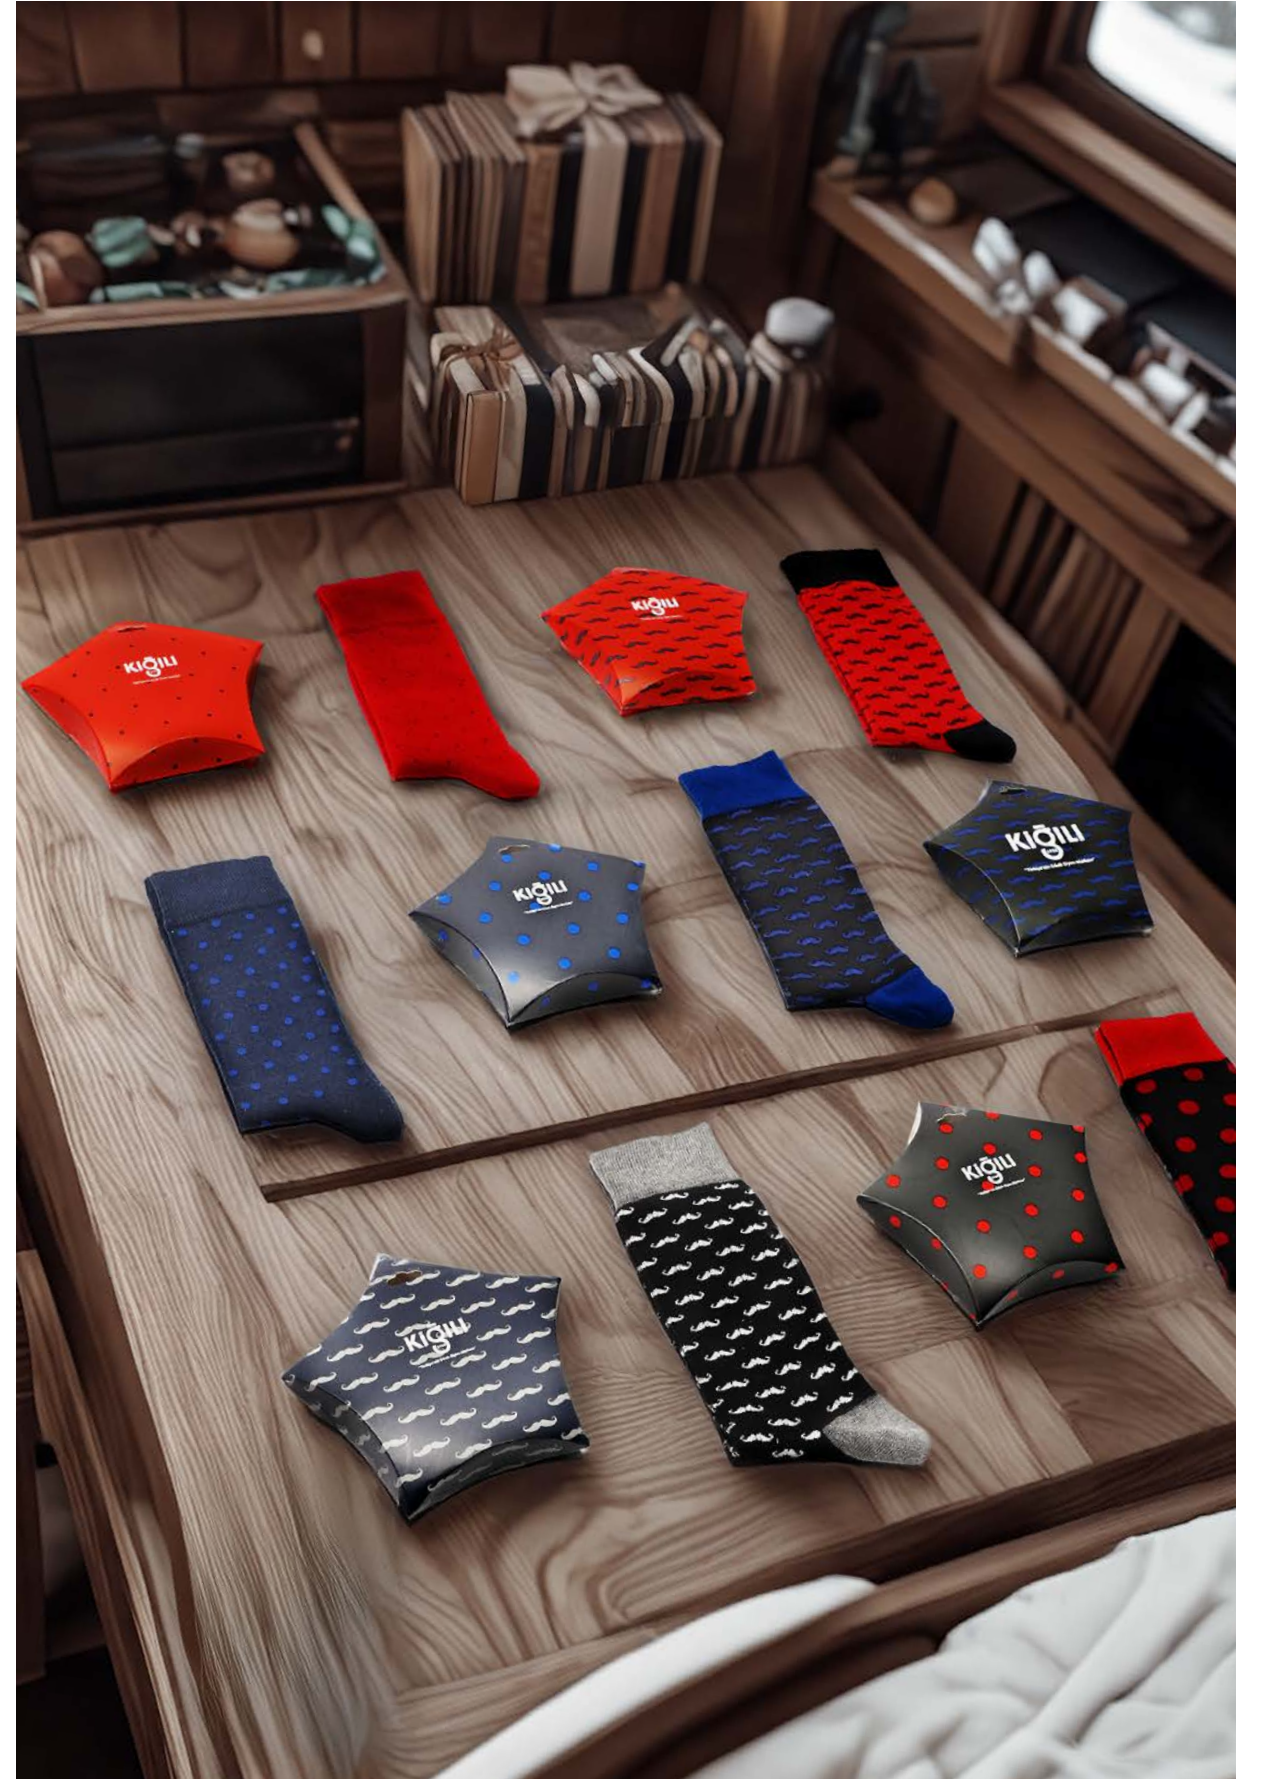

SET: KSSZNLX0DS030 001

ÇORAP: KSSZNSX0DS006 P00
 ÇORAP: KSSZNSX0DS005 550
 ÇORAP: KSSZNSX0DS005 110

ÇORAP: KSSZNSX0DS006 110
 ÇORAP: KSSZNLX0DS031 550

Yeni Yıl Işıltısına Kiğılı Dokunuşu

Özenle tasarlanmış, kaliteyi ön plana çıkaran setler ve şık aksesuarlarla yeni yılı unutulmaz kılmanın tam zamanı!